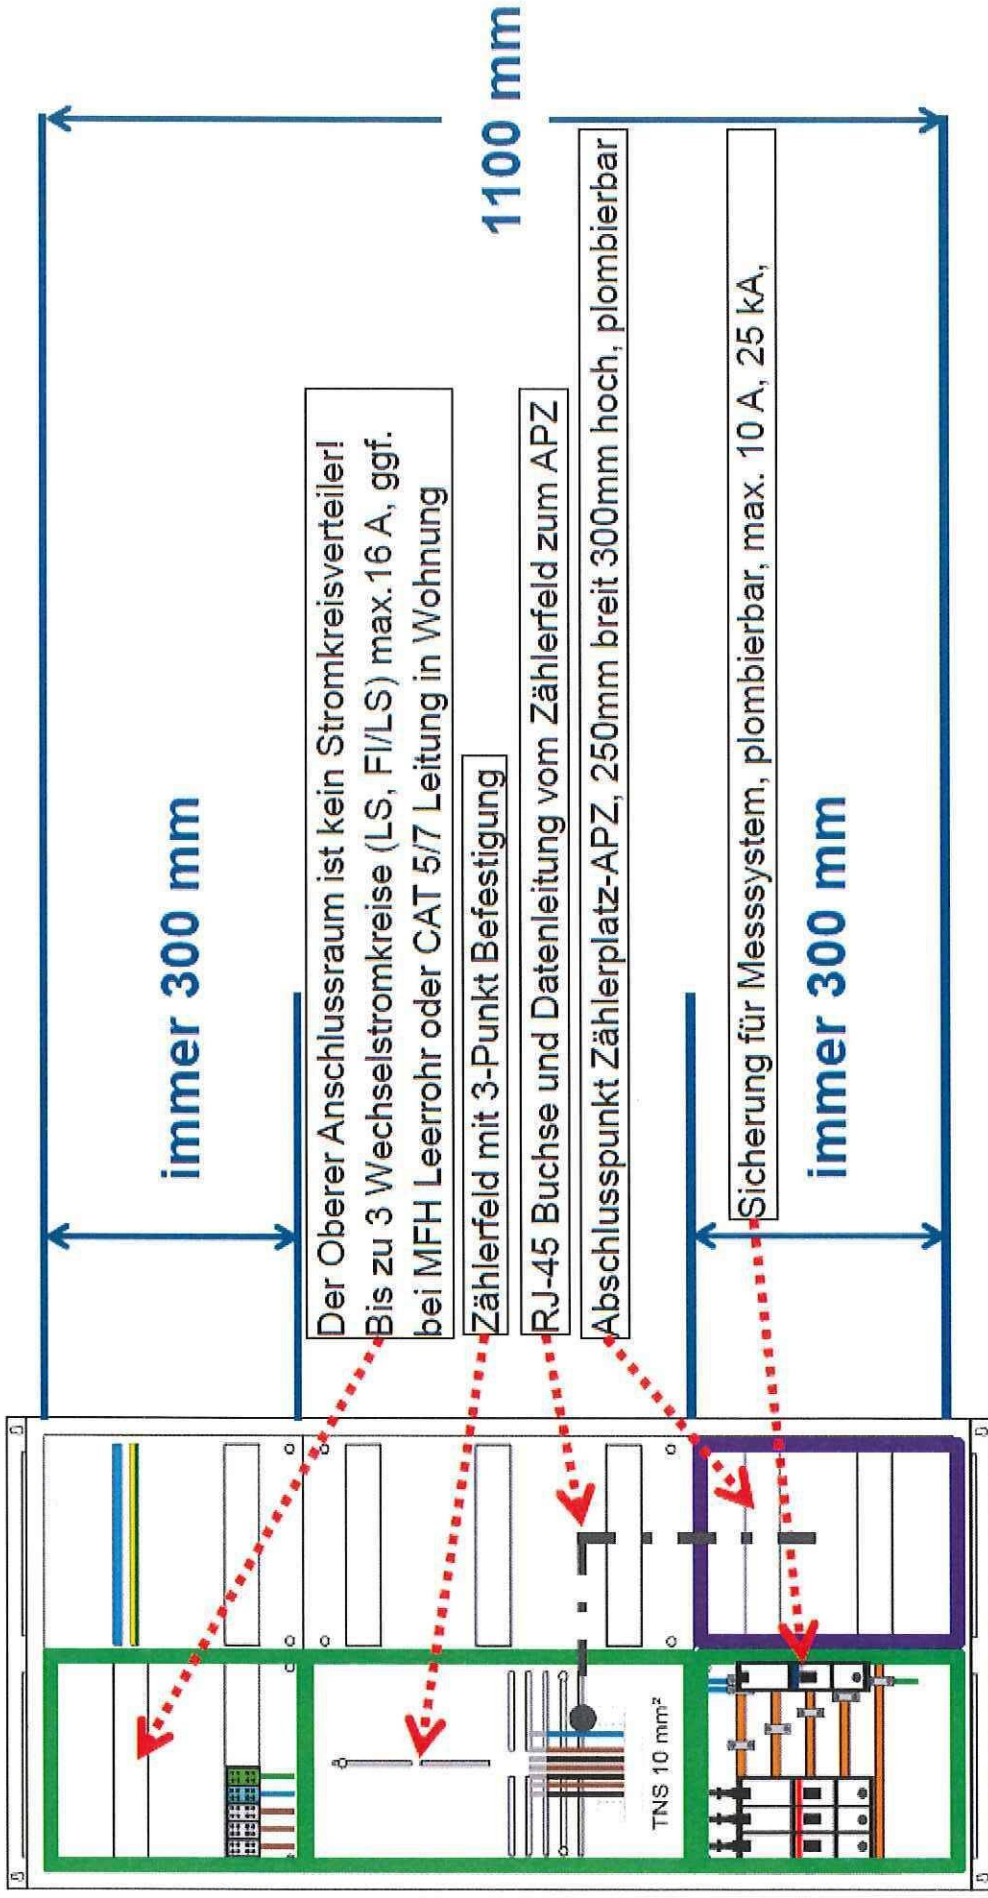

## Beispiel: Zählerplatz für Einfamilienhaus

Es sind nicht alle Betriebsmittel dargestellt

## Beispiel: Zählerplatz für Einfamilienhaus

Es sind nicht alle Betriebsmittel dargestellt

Sicherung für Messsystem plombiert unter der Abdeckung.  
(Alternativ Sicherungsautomat max. 10 A, 25 kA, mit  
Plombierabdeckung möglich.)